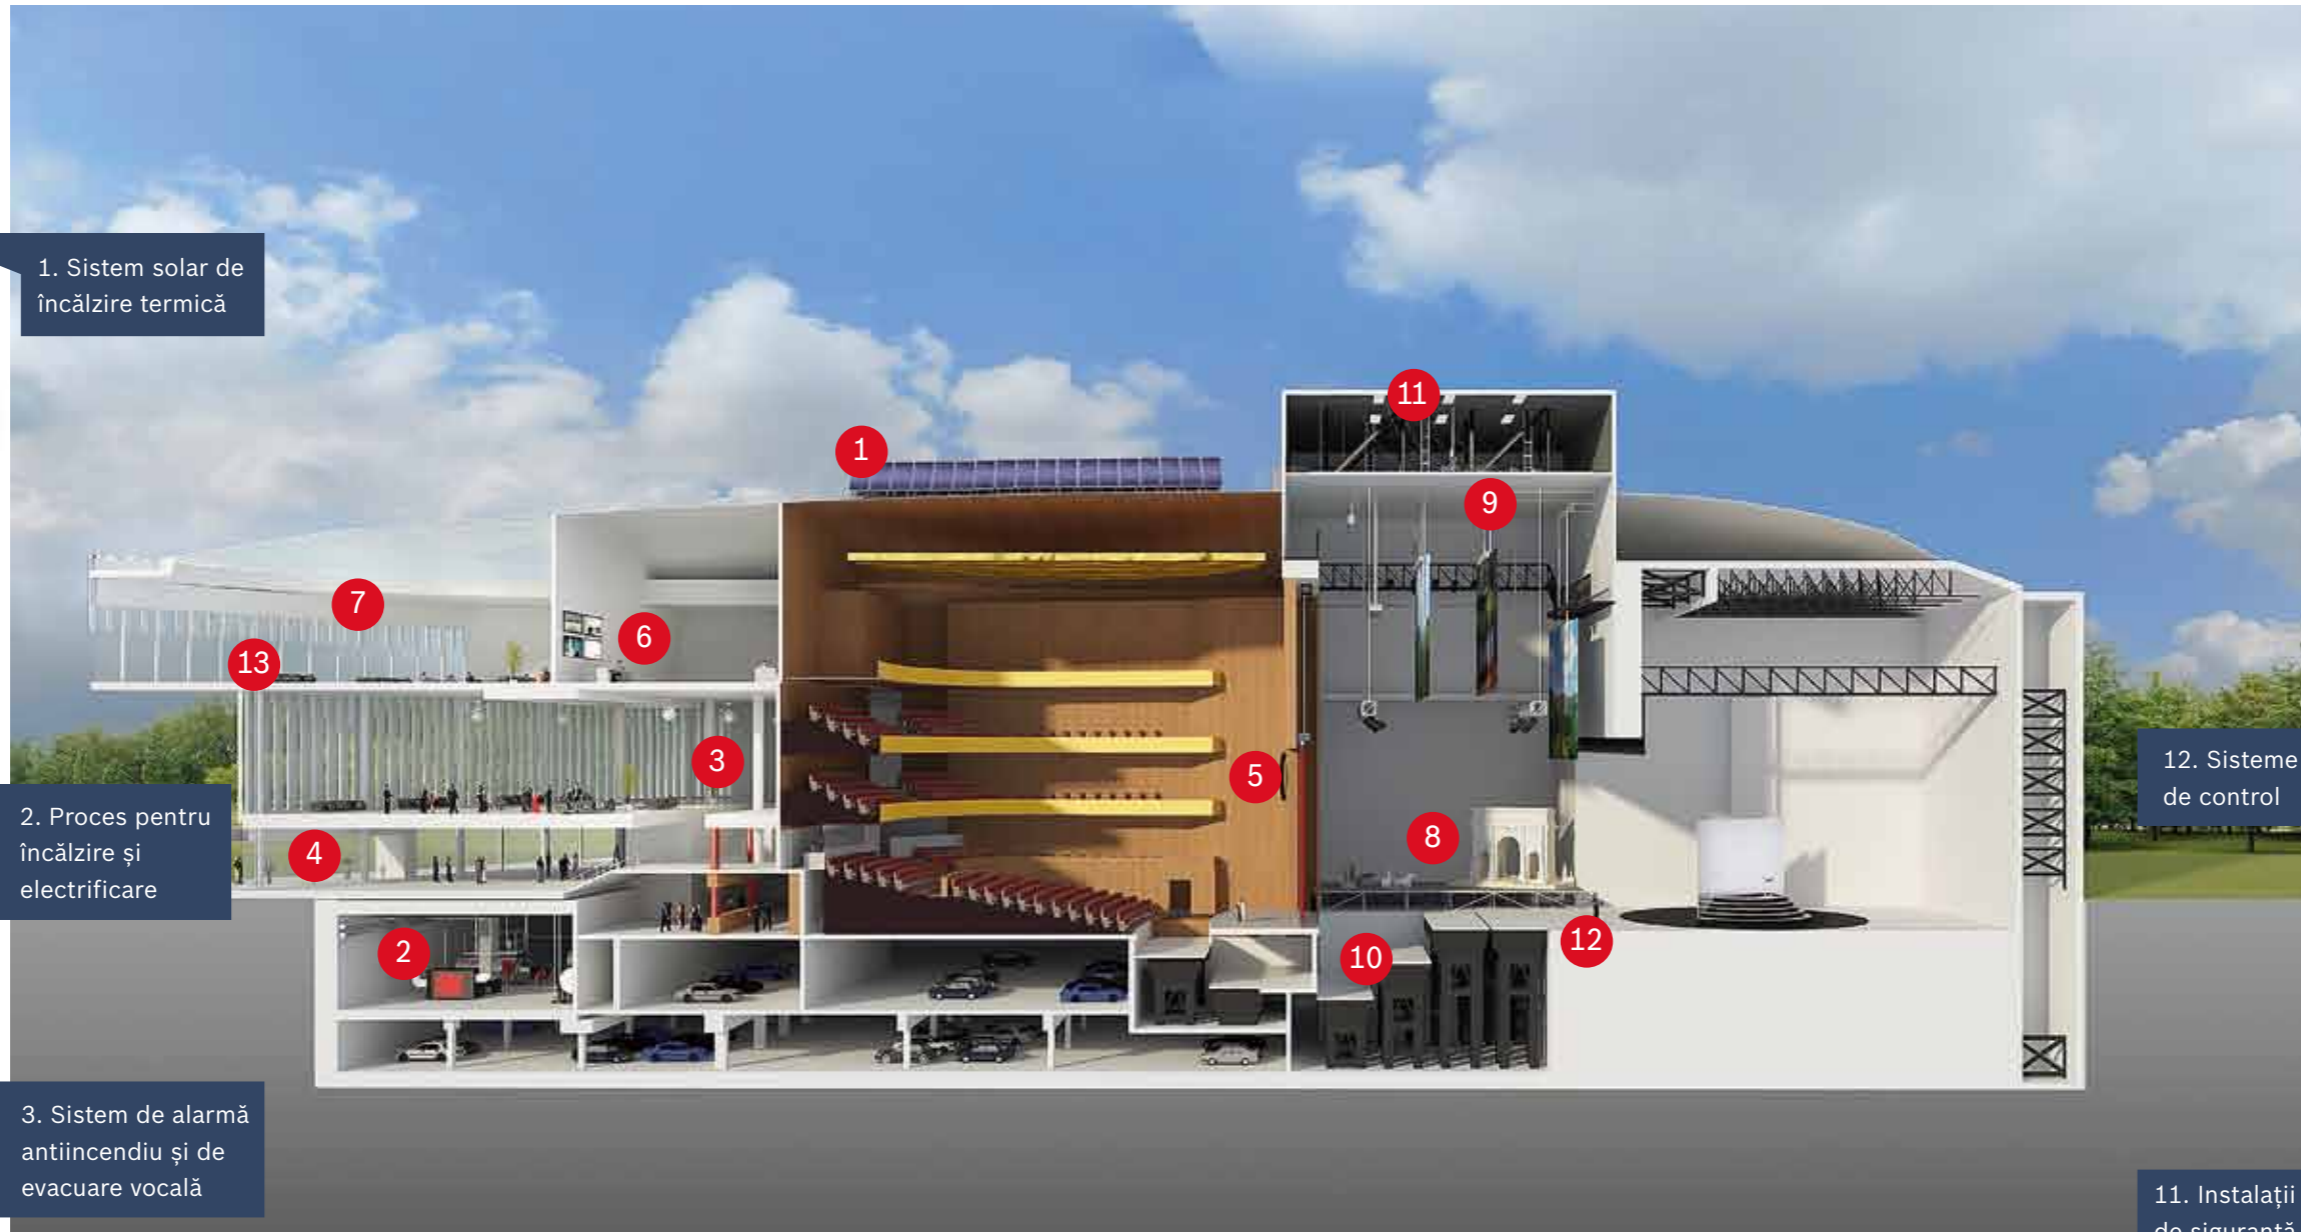

2. Proces pentru încălzire și electrificare

3. Sistem de alarmă antiincendiu și de evacuare vocală

12. Sisteme de control

11. Instalații de siguranță

1. Sistem solar de încălzire termică